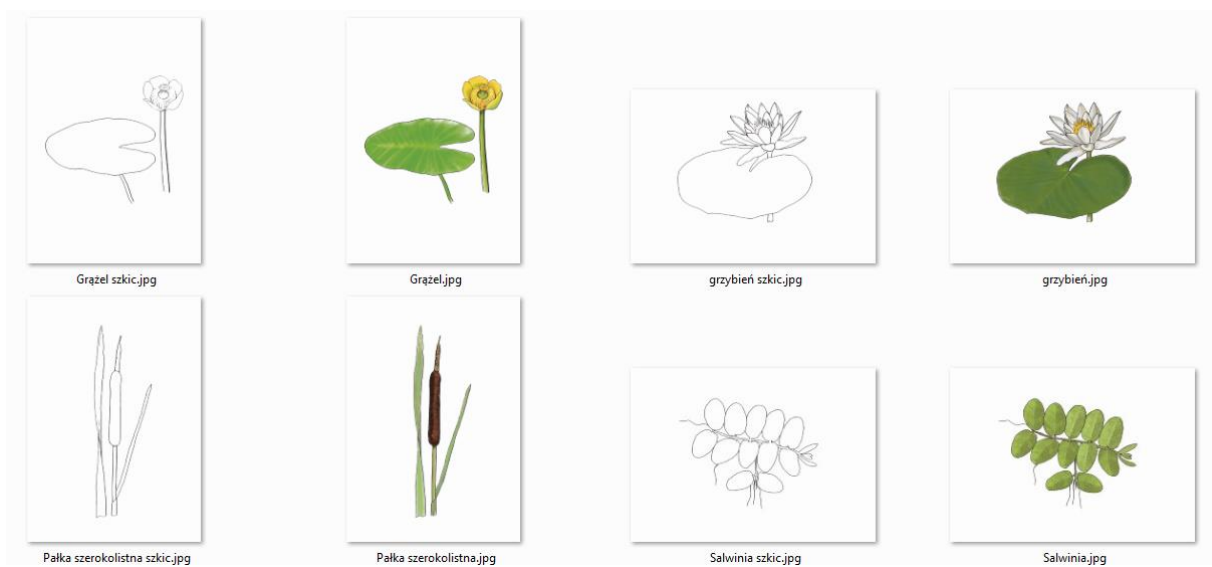

Wawrzynek 3.jpg

Wiąz 1.jpg

wiaz.jpg

Lista:

- liść brzozy
- brzoza
- liść buka
- buk
- liść cisa
- cis
- liść dębu szypułkowego
- dąb szypułkowy
- liść graba
- grab
- liść iwy
- iwa
- liść klonu zwyczajnego
- klon zwyczajny
- liść leszczyny
- leszczyna
- liść lipy
- lipa drobnolistna
- liść modrzew
- modrzew europejski
- liść olszy
- olsza
- liść sosny
- sosna
- liść świerka
- świerk
- kwiat wawrzynka
- liść wawrzynka
- krzew wawrzynka wilczełyko
- liść wiązu
- wiąz
- brzoza brodawkowata

3. ROŚLINY WODNE

Lista

- grąźel
- grzybień
- pałka szerokolistna
- salwinia
- tatarak
- trzcina

3a. ROŚLINY WODNE – JACEK JÓZEF CZUK

Tatarak szkic.jpg

Tatarak.jpg

Trzcina szkic.jpg

Trzcina.jpg