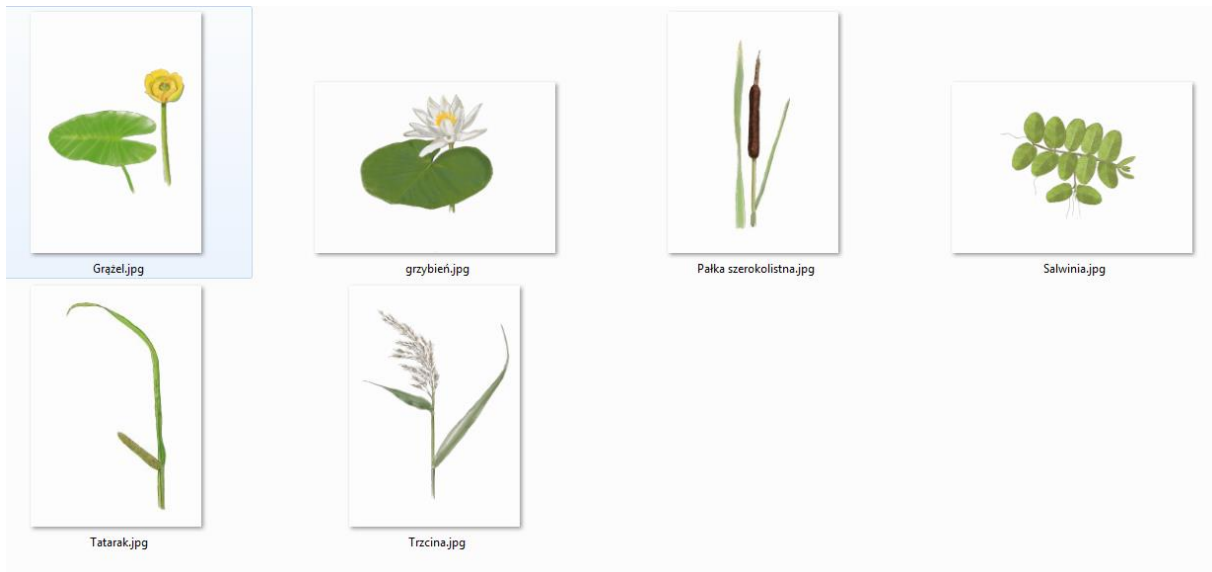

Wawrzynek 3.jpg

Wiąz 1.jpg

wiaz.jpg

Lista:

- liść brzozy
- brzoza
- liść buka
- buk
- liść cisa
- cis
- liść dębu szypułkowego
- dąb szypułkowy
- liść graba
- grab
- liść iwy
- iwa
- liść klonu zwyczajnego
- klon zwyczajny
- liść leszczyny
- leszczyna
- liść lipy
- lipa drobnolistna
- liść modrzew
- modrzew europejski
- liść olszy
- olsza
- liść sosny
- sosna
- liść świerka
- świerk
- kwiat wawrzynka
- liść wawrzynka
- krzew wawrzynka wilczełyko
- liść wiązu
- wiąz
- brzoza brodawkowata

3. ROŚLINY WODNE

Lista

- grąźel
- grzybień
- pałka szerokolistna
- salwinia
- tatarak
- trzcina

3a. ROŚLINY WODNE – JACEK JÓZEF CZUK

Tatarak szkic.jpg

Tatarak.jpg

Trzcina szkic.jpg

Trzcina.jpg